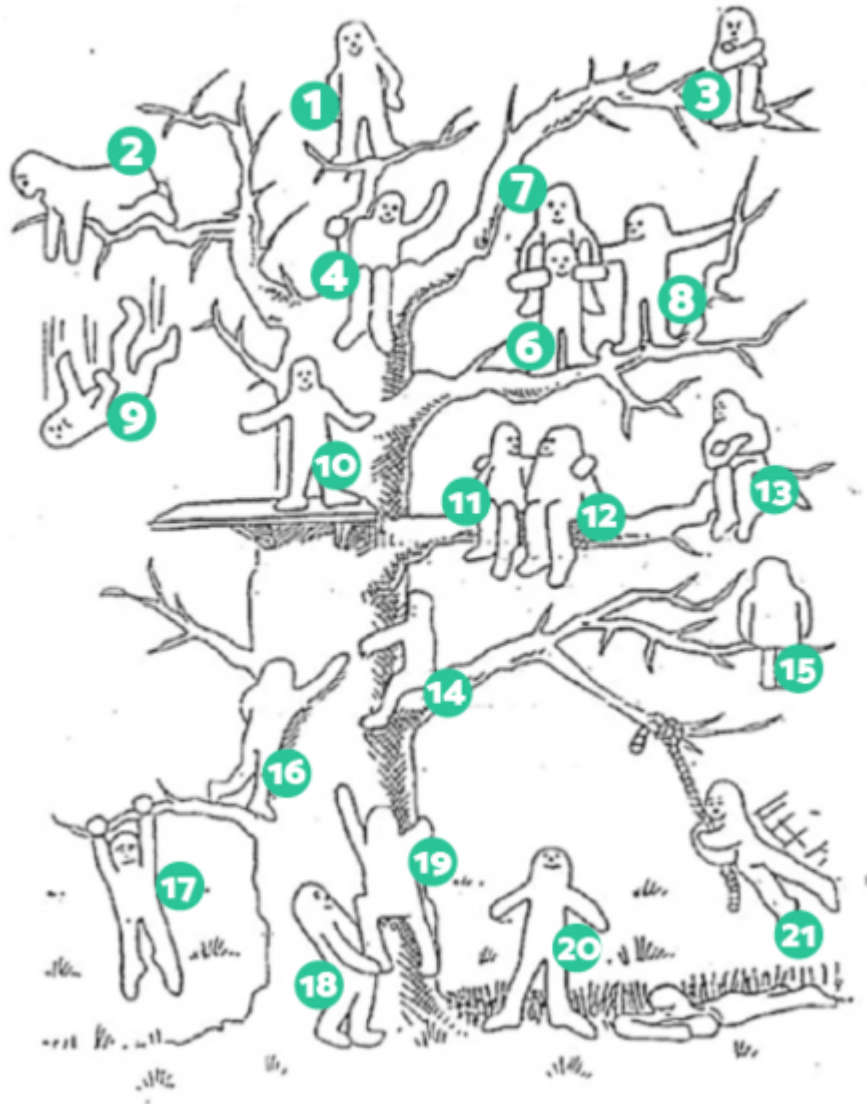

MÉTÉO D'OUVERTURE OU DE CLÔTURE EN S'APPUYANT SUR L'ARBRE D'OSTENDE

Valeur ajoutée / utilité de l'outil en une phrase

Se positionner en début et/ou en fin de réunion

Objectif

- Ouvrir et clôturer
- Evaluer et apprendre ensemble

Ca s'adapte bien à distance

Résumé du déroulé (500 caractères)

Je choisis le personnage sur l'arbre qui symbolise le mieux l'état dans lequel je me trouve. Je présente en quelques mots pourquoi j'ai choisi ce personnage. Cela peut être utilisé en début de réunion et/ou en fin de réunion.

Déroulé détaillé

Ce dessin est un bon support pour exprimer où on en est en début de journée, après une journée passée ensemble, ou simplement en relation avec le projet commun.

Chacun-e prend le temps d'observer l'image et de s'identifier à un personnage.

Selon le temps disponible et la configuration des lieux et du groupe, plusieurs possibilités :

- un tour de table où chacun-e dit le personnage choisi (grâce au numéro) et explique son choix
- une réponse écrite sur papier ou dans un formulaire (mais peut-être difficile à traiter)
- une gommette placée sur l'image papier